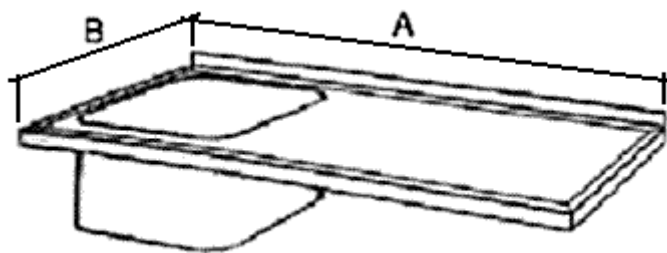

DESKA MYCÍHO STOLU, 1 DŘEZ, PROLIS

DESKA MYCÍHO STOLU, 1 DŘEZ, PROLIS

Nerezová deska pracovního stolu prolamovaná, s vevařenou lisovanou vanou.

délka A	hloubka B		
	600	700	800
	rozměr vany		
	400x400	500x500	500x500
600	5 310,-		
700	5 400,-	6 120,-	6 125,-
800	5 490,-	6 210,-	6 300,-
900	5 580,-	6 300,-	6 390,-
1000	5 670,-	6 390,-	6 480,-
1100	5 760,-	6 480,-	6 570,-
1200	5 850,-	6 570,-	6 660,-
1300	5 940,-	6 660,-	6 750,-
1400	6 030,-	6 750,-	6 840,-
1500	6 120,-	6 840,-	7 020,-
1600	6 210,-	6 930,-	7 110,-
1700	6 300,-	7 020,-	7 200,-
1800	6 390,-	7 110,-	7 290,-
1900	6 480,-	7 200,-	7 380,-
2000	6 570,-	7 290,-	7 470,-
2200	6 750,-	7 470,-	7 650,-
2400	6 930,-	7 650,-	7 830,-
2600	7 290,-	8 010,-	8 190,-
2800	7 740,-	8 460,-	8 640,-

DESKA MYCÍHO STOLU, 2 DŘEZ, PROLIS

DESKA MYCÍHO STOLU, 2 DŘEZ, PROLIS

Nerezová deska pracovního stolu prolamovaná se dvěma vevařenými lisovanými vanami.

délka A	hloubka B		
	600	700	800
	rozměr vany		
	400x400	500x500	500x500
1200	8 370,-	9 270,-	9 360,-
1300	8 550,-	9 540,-	9 630,-
1400	8 640,-	9 630,-	9 720,-
1500	8 730,-	9 720,-	9 810,-
1600	8 820,-	9 810,-	9 900,-
1700	8 910,-	9 900,-	9 990,-
1800	9 000,-	9 990,-	10 080,-
1900	9 090,-	10 080,-	10 170,-
2000	9 180,-	10 170,-	10 260,-
2200	9 360,-	10 350,-	10 440,-
2400	9 630,-	10 620,-	10 710,-
2600	10 080,-	11 070,-	11 160,-
2800	10 620,-	11 610,-	11 700,-