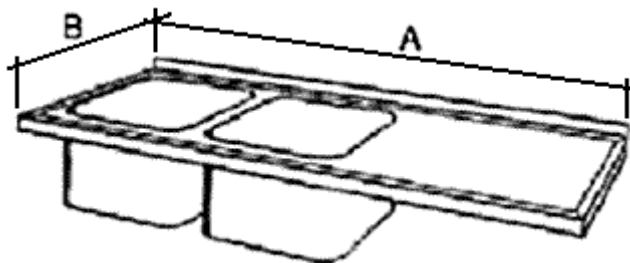

DESKA MYCÍHO STOLU, 1 DŘEZ, PROLIS

DESKA MYCÍHO STOLU, 1 DŘEZ, PROLIS

Nerezová deska pracovního stolu prolamovaná, s vevařenou lisovanou vanou.

délka A	hloubka B		
	600	700	800
	rozměr vany		
	400x400	500x500	500x500
600	5 310,-		
700	5 400,-	6 120,-	6 125,-
800	5 490,-	6 210,-	6 300,-
900	5 580,-	6 300,-	6 390,-
1000	5 670,-	6 390,-	6 480,-
1100	5 760,-	6 480,-	6 570,-
1200	5 850,-	6 570,-	6 660,-
1300	5 940,-	6 660,-	6 750,-
1400	6 030,-	6 750,-	6 840,-
1500	6 120,-	6 840,-	7 020,-
1600	6 210,-	6 930,-	7 110,-
1700	6 300,-	7 020,-	7 200,-
1800	6 390,-	7 110,-	7 290,-
1900	6 480,-	7 200,-	7 380,-
2000	6 570,-	7 290,-	7 470,-
2200	6 750,-	7 470,-	7 650,-
2400	6 930,-	7 650,-	7 830,-
2600	7 290,-	8 010,-	8 190,-
2800	7 740,-	8 460,-	8 640,-

DESKA MYCÍHO STOLU, 2 DŘEZ, PROLIS

DESKA MYCÍHO STOLU, 2 DŘEZ, PROLIS

Nerezová deska pracovního stolu prolamovaná se dvěma vevařenými lisovanými vanami.

délka A	hloubka B		
	600	700	800
	rozměr vany		
	400x400	500x500	500x500
1200	8 370,-	9 270,-	9 360,-
1300	8 550,-	9 540,-	9 630,-
1400	8 640,-	9 630,-	9 720,-
1500	8 730,-	9 720,-	9 810,-
1600	8 820,-	9 810,-	9 900,-
1700	8 910,-	9 900,-	9 990,-
1800	9 000,-	9 990,-	10 080,-
1900	9 090,-	10 080,-	10 170,-
2000	9 180,-	10 170,-	10 260,-
2200	9 360,-	10 350,-	10 440,-
2400	9 630,-	10 620,-	10 710,-
2600	10 080,-	11 070,-	11 160,-
2800	10 620,-	11 610,-	11 700,-