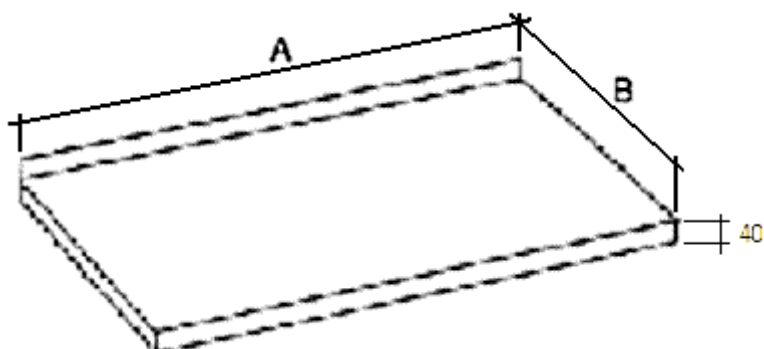

DESKA PRACOVNÍ

délka A (mm)	šířka B (mm)						
	300	400	500	600	700	800	900
600	900,-	1 402,-	1 901,-	2 201,-	2 301,-	2 352,-	2 452,-
700	1 000,-	1 601,-	2 001,-	2 301,-	2 401,-	2 501,-	2 602,-
800	1 301,-	1 701,-	2 101,-	2 401,-	2 501,-	2 601,-	2 702,-
900	1 500,-	1 801,-	2 201,-	2 501,-	2 601,-	2 752,-	2 852,-
1000	1 701,-	1 901,-	2 301,-	2 602,-	2 752,-	2 902,-	3 002,-
1100	1 801,-	2 001,-	2 401,-	2 702,-	2 852,-	3 002,-	3 102,-
1200	1 901,-	2 101,-	2 501,-	2 802,-	3 002,-	3 102,-	3 302,-
1300	2 001,-	2 202,-	2 601,-	2 902,-	3 102,-	3 302,-	3 502,-
1400	2 101,-	2 302,-	2 701,-	3 002,-	3 202,-	3 402,-	3 602,-
1500	2 201,-	2 400,-	2 752,-	3 102,-	3 302,-	3 552,-	3 752,-
1600	2 302,-	2 501,-	2 802,-	3 202,-	3 452,-	3 652,-	3 853,-
1700	2 401,-	2 602,-	2 902,-	3 302,-	3 552,-	3 802,-	4 002,-
1800	2 502,-	2 752,-	3 002,-	3 402,-	3 702,-	3 902,-	4 102,-
1900	2 602,-	2 852,-	3 102,-	3 502,-	3 802,-	4 053,-	4 202,-
2000	2 702,-	3 002,-	3 202,-	3 62,-	3 902,-	4 202,-	4 402,-
2100	2 802,-	3 102,-	3 302,-	3 702,-	4 002,-	4 353,-	4 653,-
2200	2 952,-	3 252,-	3 452,-	3 853,-	4 153,-	4 453,-	4 753,-
2300	3 052,-	3 352,-	3 552,-	3 953,-	4 253,-	4 602,-	4 803,-
2400	3 202,-	3 402,-	3 702,-	4 053,-	4 402,-	4 753,-	4 953,-
2500	3 302,-	3 502,-	3 802,-	4 153,-	4 553,-	4 903,-	5 003,-
2600	3 402,-	3 602,-	3 902,-	4 302,-	4 702,-	5 153,-	5 253,-
2700	3 502,-	3 702,-	4 102,-	4 502,-	4 903,-	5 303,-	5 403,-
2800	3 602,-	3 802,-	4 202,-	4 702,-	5 003,-	5 453,-	5 553,-