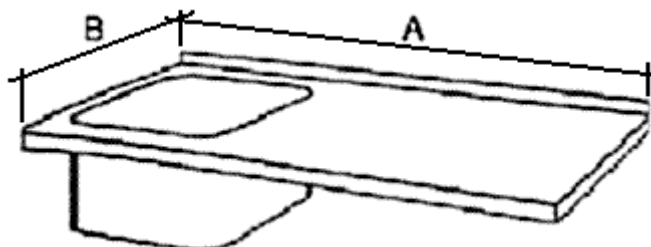

DESKA MYCÍHO STOLU, 2 DŘEZ, PROLIS

DESKA MYCÍHO STOLU, 2 DŘEZ, PROLIS

Nerezová deska pracovního stolu prolamovaná se dvěma vevařenými lisovanými vanami.

délka A	hloubka B		
	600	700	800
	rozměr vany		
	400x400	500x500	500x500
1200	8 370,-	9 270,-	9 360,-
1300	8 550,-	9 540,-	9 630,-
1400	8 640,-	9 630,-	9 720,-
1500	8 730,-	9 720,-	9 810,-
1600	8 820,-	9 810,-	9 900,-
1700	8 910,-	9 900,-	9 990,-
1800	9 000,-	9 990,-	10 080,-
1900	9 090,-	10 080,-	10 170,-
2000	9 180,-	10 170,-	10 260,-
2200	9 360,-	10 350,-	10 440,-
2400	9 630,-	10 620,-	10 710,-
2600	10 080,-	11 070,-	11 160,-
2800	10 620,-	11 610,-	11 700,-

DESKA MYCÍHO STOLU, 1 DŘEZ

DESKA MYCÍHO STOLU, 1 DŘEZ

Nerezová deska pracovního stolu s vevařenou lisovanou vanou.

délka A	hloubka B		
	600	700	800
	rozměr vany		
	400x400	500x500	500x500
600	4 140,-		
700	4 230,-	4 950,-	4 995,-
800	4 320,-	5 040,-	5 130,-
900	4 410,-	5 130,-	5 220,-
1000	4 500,-	5 220,-	5 310,-
1100	4 590,-	5 310,-	5 400,-
1200	4 680,-	5 400,-	5 490,-
1300	5 770,-	5 490,-	5 580,-
1400	4 860,-	5 580,-	5 670,-
1500	4 950,-	5 670,-	5 850,-
1600	5 040,-	5 670,-	5 940,-
1700	5 130,-	5 850,-	6 030,-
1800	5 220,-	5 940,-	6 120,-
1900	5 310,-	6 030,-	6 210,-
2000	5 400,-	6 120,-	6 300,-
2200	5 580,-	6 300,-	6 480,-
2400	5 760,-	6 480,-	6 660,-
2600	6 120,-	6 840,-	7 020,-
2800	6 470,-	7 290,-	7 470,-

DESKA MYCÍHO STOLU, 2 DŘEZ

DESKA MYCÍHO STOLU, 2 DŘEZ

Nerezová deska pracovního stolu se dvěma lisovanými vanami.

délka A	hloubka B		
	600	700	800
	rozměr vany		
	400x400	500x500	500x500
1200	7 200,-	8 100,-	8 190,-
1300	7 380,-	8 370,-	8 460,-
1400	7 470,-	8 460,-	8 550,-
1500	7 560,-	8 550,-	8 640,-
1600	7 650,-	8 640,-	8 730,-
1700	7 740,-	8 730,-	8 820,-
1800	7 830,-	8 820,-	8 910,-
1900	7 920,-	8 910,-	9 000,-
2000	8 010,-	9 000,-	9 090,-
2200	8 109,-	9 180,-	9 270,-
2400	8 460,-	9 450,-	9 540,-
2600	8 910,-	9 900,-	9 990,-
2800	9 450,-	10 440,-	10 530,-