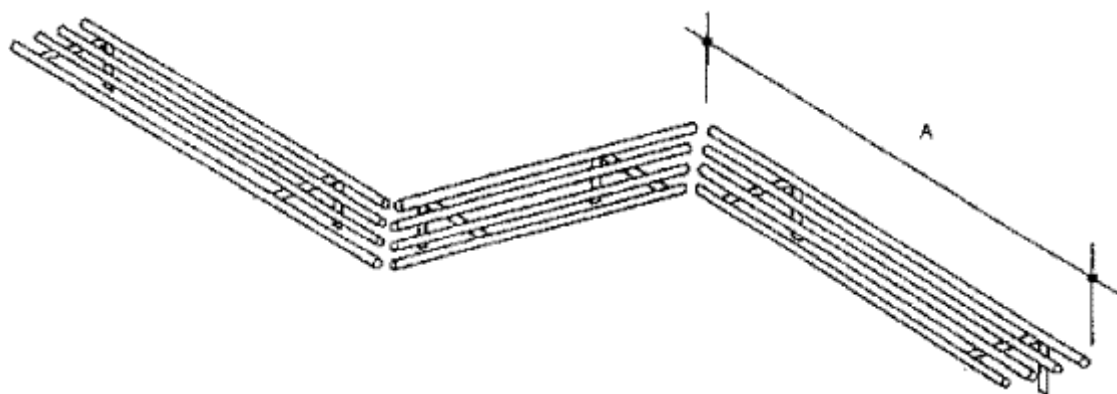

DRÁHA TRUBKOVÁ VČETNĚ KONZOL

4 trubková délka A (mm)	cena
500	1 800,-
1000	2 250,-
1500	3 330,-
2000	4 140,-
2500	5 220,-
3000	6 210,-
3500	7 155,-
4000	8 100,-
4500	9 090,-
5000	10 080,-
5500	11 115,-
6000	12 150,-