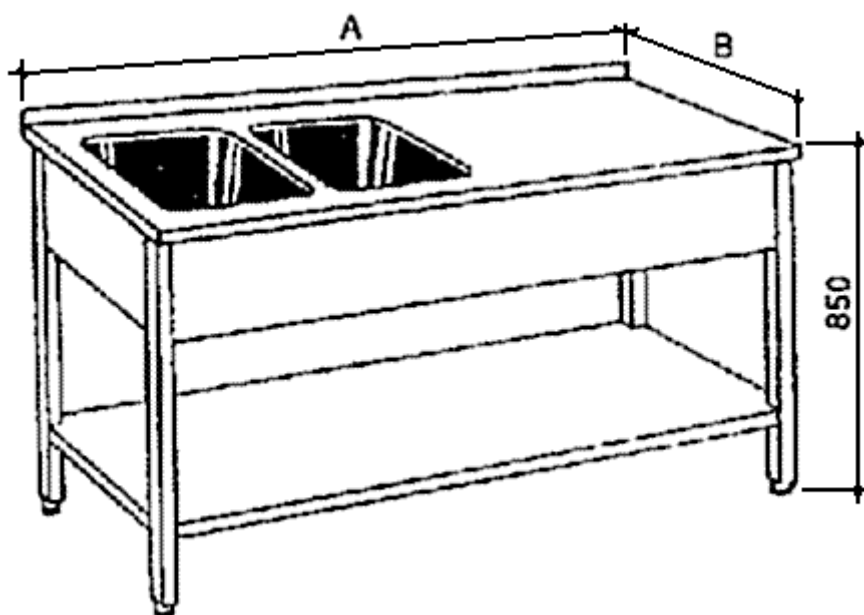

STŮL MYCÍ, 2 LISOVANÉ VANY, 1P

STŮL MYCÍ, 2 LISOVANÉ VANY, 1P

Celonerezový mycí stůl se dvěma lisovanými, vevařovanými dřezy a odkládací plochou je postaven na svařovaném podnoží z uzavřených profilů 40 x 40, které jsou opatřeny seřiditelnými patkami.

Mycí stůl lze vyrobit i s prolisem.

délka A (mm)	šířka B (mm)		
	rozměr dřezu (hl. 250)		
	600	700	800
	400x400x250	500x500x250	500x500x250
1200	11 970,-	13 230,-	13 680,-
1300	12 960,-	14 013,-	14 580,-
1400	13 590,-	15 120,-	15 570,-
1500	13 770,-	15 390,-	15 750,-
1600	13 995,-	15 660,-	16 020,-
1800	14 390,-	16 065,-	16 470,-
2000	15 030,-	16 830,-	17 280,-
2200	15 570,-	17 280,-	17 820,-
2400	16 011,-	17 703,-	18 243,-
2600	16 767,-	18 477,-	18 891,-
2800	17 586,-	19 323,-	19 620,-