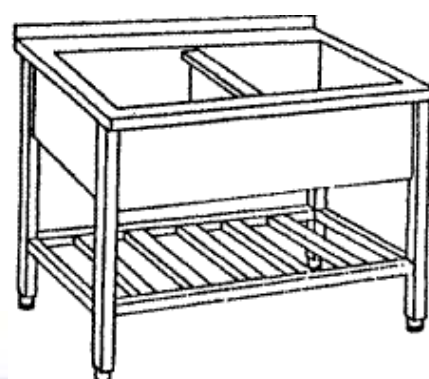

DŘEZ 1 SVAŘOVANÁ VANA

DŘEZ 1 SVAŘOVANÁ VANA

Celonerezový dřez svařovaný je postaven na svařovaném podnoží z uzavřených profilů 40 x 40, které jsou opatřeny seřiditelnými patkami. Dřez je možno doplnit plnou nebo roštovou policí.

Dřez lze dodat i s prolisem.

rozměry (mm)		cena		
vnější AxB	rozměr dřezu	bez police	1 police	1 rošt. police
600/600	460/460/270	5 850,-	6 480,-	6 750,-
700/700	560/560/270	6 300,-	7 020,-	7 344,-
1100/700	960/560/270	7 560,-	8 370,-	8 802,-
1280/700	1140/560/270	8 010,-	8 928,-	9 288,-
1400/700	1260/560/270	8 280,-	9 234,-	9 630,-
1280/800	1140/660/270	8 280,-	9 234,-	9 630,-

DŘEZ 2 SVAŘOVANÉ VANY

DŘEZ 2 SVAŘOVANÉ VANY

Celonerezový dřez svařovaný je postaven na svařovaném podnoží z uzavřených profilů 40 x 40, které jsou opatřeny seřiditelnými patkami. Dřez je možno doplnit plnou nebo roštovou policí.

DŘEZ 1 LISOVANÁ VANA

DŘEZ 1 LISOVANÁ VANA

Celonerezový lisovaný dřez je postaven na svařovaném podnoží z uzavřených profilů 40 x 40, které jsou opatřeny seřiditelnými patkami. Dřez je možno doplnit plnou nebo roštovou policí.