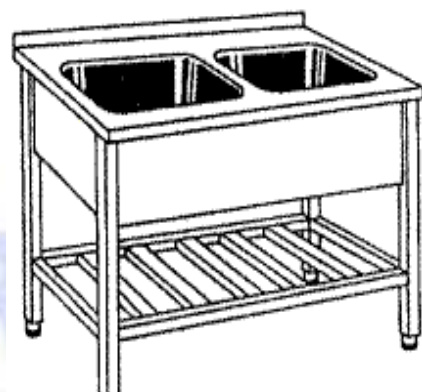

DŘEZ 1 SVAŘOVANÁ VANA

DŘEZ 1 SVAŘOVANÁ VANA

Celonerezový dřez svařovaný je postaven na svařovaném podnoží z uzavřených profilů 40 x 40, které jsou opatřeny seřiditelnými patkami. Dřez je možno doplnit plnou nebo roštovou policí.

DŘEZ 2 SVAŘOVANÉ VANY

DŘEZ 2 SVAŘOVANÉ VANY

Celonerezový dřez svařovaný je postaven na svařovaném podnoží z uzavřených profilů 40 x 40, které jsou opatřeny seřiditelnými patkami. Dřez je možno doplnit plnou nebo roštovou policí.

DŘEZ 1 LISOVANÁ VANA

DŘEZ 1 LISOVANÁ VANA

Celonerezový lisovaný dřez je postaven na svařovaném podnoží z uzavřených profilů 40 x 40, které jsou opatřeny seřiditelnými patkami. Dřez je možno doplnit plnou nebo roštovou policí.

DŘEZ 2 LISOVANÉ VANY

DŘEZ 2 LISOVANÉ VANY

Celonerezový dřez se 2 lisovanými vanami je postaven na svařovaném podnoží z uzavřených profilů 40 x 40, které jsou opatřeny seřiditelnými patkami. Dvoudřez je možno doplnit plnou nebo roštovou policí.