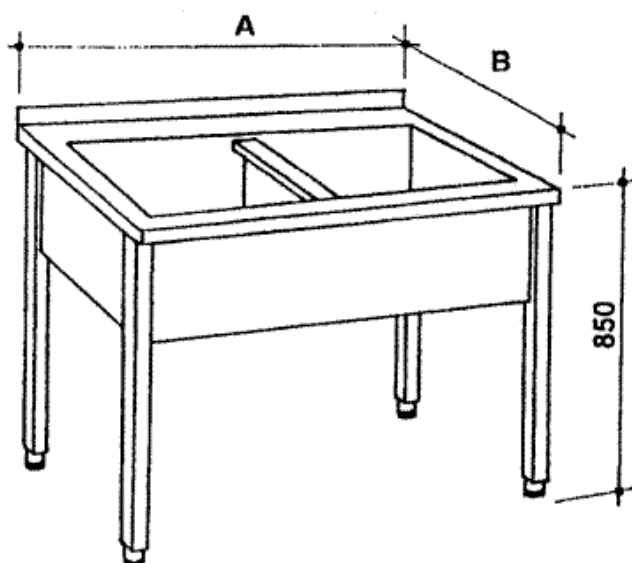

DŘEZ 1 SVAŘOVANÁ VANA

DŘEZ 1 SVAŘOVANÁ VANA

Celonerezový dřez svařovaný je postaven na svařovaném podnoží z uzavřených profilů 40 x 40, které jsou opatřeny seřiditelnými patkami. Dřez je možno doplnit plnou nebo roštovou policí.

Dřez lze dodat i s prolisem.

rozměry (mm)		cena		
vnější AxB	rozměr dřezu	bez police	1 police	1 rošt. police
600/600	460/460/270	5 850,-	6 480,-	6 750,-
700/700	560/560/270	6 300,-	7 020,-	7 344,-
1100/700	960/560/270	7 560,-	8 370,-	8 802,-
1280/700	1140/560/270	8 010,-	8 928,-	9 288,-
1400/700	1260/560/270	8 280,-	9 234,-	9 630,-
1280/800	1140/660/270	8 280,-	9 234,-	9 630,-

DŘEZ 2 SVAŘOVANÉ VANY

DŘEZ 2 SVAŘOVANÉ VANY

Celonerezový dřez svařovaný je postaven na svařovaném podnoží z uzavřených profilů 40 x 40, které jsou opatřeny seřiditelnými patkami. Dřez je možno doplnit plnou nebo roštovou policí.

DŘEZ 1 LISOVANÁ VANA

DŘEZ 1 LISOVANÁ VANA

Celonerezový lisovaný dřez je postaven na svařovaném podnoží z uzavřených profilů 40 x 40, které jsou opatřeny seřiditelnými patkami. Dřez je možno doplnit plnou nebo roštovou policí.