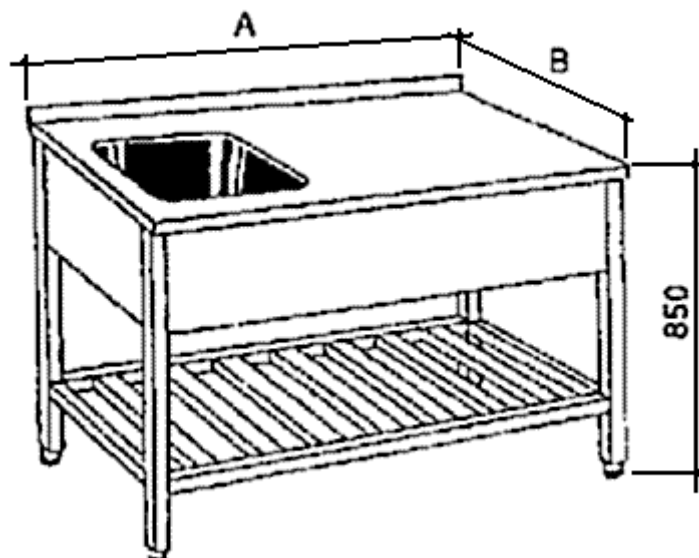

STŮL MYCÍ, 1 LISOVANÁ VANA, 1R

STŮL MYCÍ, 1 LISOVANÁ VANA, 1R

Celonerezový mycí stůl s jedním vevařovaným, lisovaným dřezem a odkládací plochou je postaven na svařovaném podnoží z uzavřených profilů 40 x 40, které jsou opatřeny seřiditelnými patkami.

Mycí stůl lze vyrobit i s prolisem.

délka A (mm)	šířka B (mm)		
	rozměr dřezu (hl. 250)		
	600	700	800
	400x400x250	500x500x250	500x500x250
800	8 370,-	8 820,-	8 991,-
1000	9 270,-	10 080,-	10 350,-
1200	9 720,-	10 530,-	10 790,-
1400	10 080,-	10 980,-	11 340,-
1600	10 530,-	11 430,-	11 790,-
1800	10 890,-	11 880,-	12 240,-
2000	11 691,-	12 690,-	13 140,-
2200	12 150,-	13 140,-	13 590,-
2400	12 591,-	13 490,-	14 058,-
2600	13 365,-	14 238,-	14 913,-
2800	14 184,-	15 093,-	15 678,-