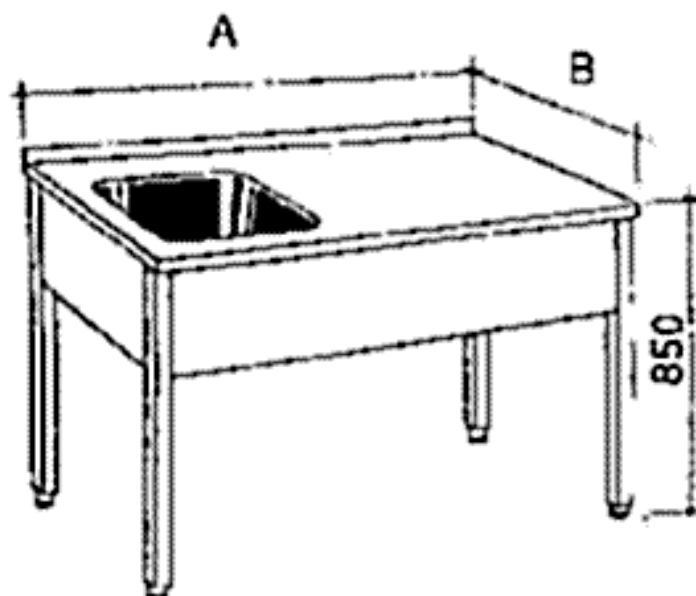

DŘEZ 1 LISOVANÁ VANA

DŘEZ 1 LISOVANÁ VANA

Celonerezový lisovaný dřez je postaven na svařovaném podnoží z uzavřených profilů 40 x 40, které jsou opatřeny seřiditelnými patkami. Dřez je možno doplnit plnou nebo roštovou policí.

DŘEZ 2 LISOVANÉ VANY

DŘEZ 2 LISOVANÉ VANY

Celonerezový dřez se 2 lisovanými vanami je postaven na svařovaném podnoží z uzavřených profilů 40 x 40, které jsou opatřeny seřiditelnými patkami. Dvoudřez je možno doplnit plnou nebo roštovou policí.

Dvoudřez lze možno dodat i s prolisem.

rozměry (mm)		cena		
vnější AxB	rozměr dřezu	bez police	1 police	1 rošt. police
1000/600	400/400/250	9 882,-	10 791,-	11 178,-
1200/600	500/500/250	11 970,-	13 122,-	13 491,-
1200/700	500/500/300	12 240,-	13 284,-	13 680,-
1200/700	600/500/300	12 591,-	14 337,-	14 625,-
1400/700	600/500/300	13 392,-	15 228,-	15 516,-

STŮL MYCÍ, 1 LISOVANÁ VANA

STŮL MYCÍ, 1 LISOVANÁ VANA

Celonerezový mycí stůl s jedním vevařovaným, lisovaným dřezem a odkládací plochou je postaven na svařovaném podnoží z uzavřených profilů 40 x 40, které jsou opatřeny seřiditelnými patkami. Mycí stůl je možno doplnit plnou nebo roštovou policí.