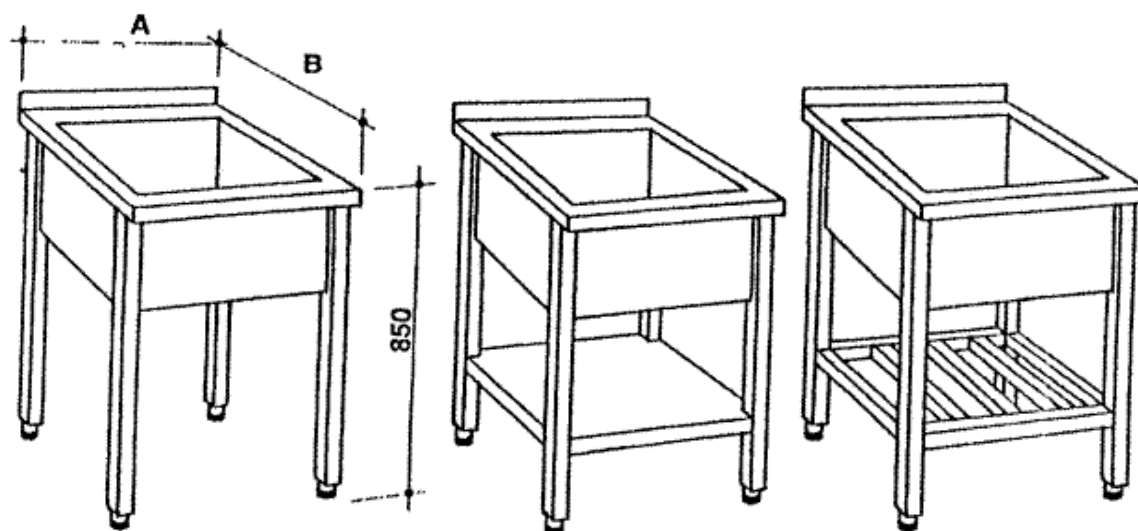

DŘEZ 1 SVAŘOVANÁ VANA

DŘEZ 1 SVAŘOVANÁ VANA

Celonerezový dřez svařovaný je postaven na svařovaném podnoží z uzavřených profilů 40 x 40, které jsou opatřeny seřiditelnými patkami. Dřez je možno doplnit plnou nebo roštovou policí.

DŘEZ 2 SVAŘOVANÉ VANY

DŘEZ 2 SVAŘOVANÉ VANY

Celonerezový dřez svařovaný je postaven na svařovaném podnoží z uzavřených profilů 40 x 40, které jsou opatřeny seřiditelnými patkami. Dřez je možno doplnit plnou nebo roštovou policí.

DŘEZ 1 LISOVANÁ VANA

DŘEZ 1 LISOVANÁ VANA

Celonerezový lisovaný dřez je postaven na svařovaném podnoží z uzavřených profilů 40 x 40, které jsou opatřeny seřiditelnými patkami. Dřez je možno doplnit plnou nebo roštovou policí.