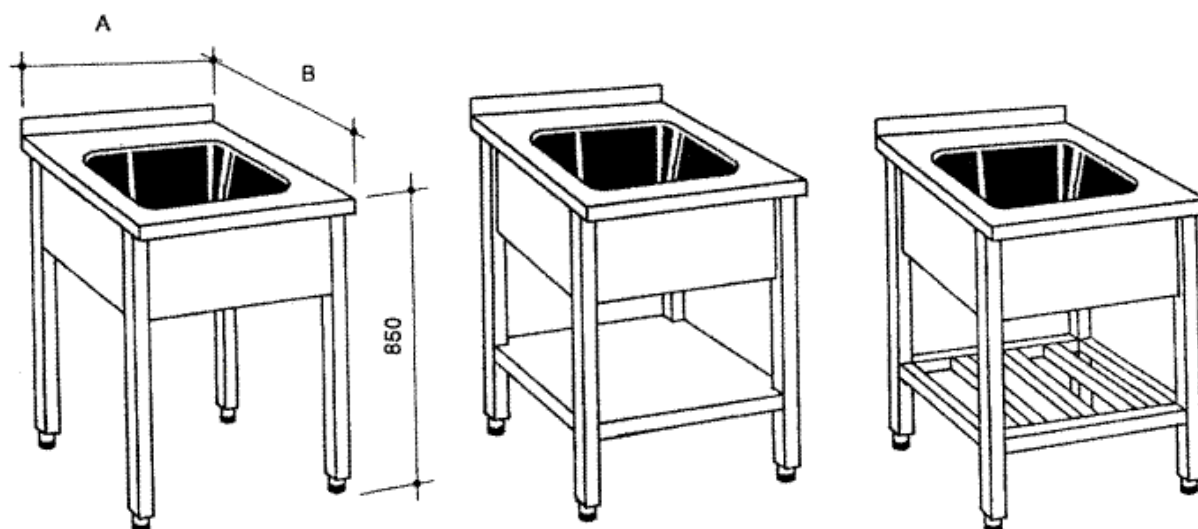

DŘEZ 1 SVAŘOVANÁ VANA

DŘEZ 1 SVAŘOVANÁ VANA

Celonerezový dřez svařovaný je postaven na svařovaném podnoží z uzavřených profilů 40 x 40, které jsou opatřeny seřiditelnými patkami. Dřez je možno doplnit plnou nebo roštovou policí.

DŘEZ 2 SVAŘOVANÉ VANY

DŘEZ 2 SVAŘOVANÉ VANY

Celonerezový dřez svařovaný je postaven na svařovaném podnoží z uzavřených profilů 40 x 40, které jsou opatřeny seřiditelnými patkami. Dřez je možno doplnit plnou nebo roštovou policí.

DŘEZ 1 LISOVANÁ VANA

DŘEZ 1 LISOVANÁ VANA

Celonerezový lisovaný dřez je postaven na svařovaném podnoží z uzavřených profilů 40 x 40, které jsou opatřeny seřiditelnými patkami. Dřez je možno doplnit plnou nebo roštovou policí.

DŘEZ 2 LISOVANÉ VANY

DŘEZ 2 LISOVANÉ VANY

Celonerezový dřez se 2 lisovanými vanami je postaven na svařovaném podnoží z uzavřených profilů 40 x 40, které jsou opatřeny seřiditelnými patkami. Dvoudřez je možno doplnit plnou nebo roštovou policí.