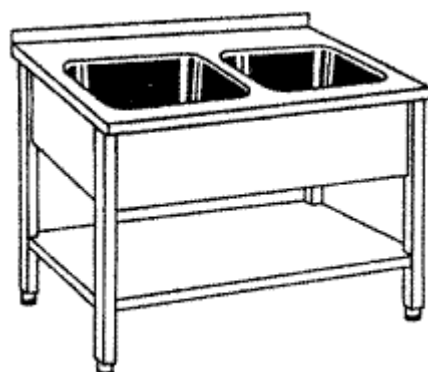

DŘEZ 1 SVAŘOVANÁ VANA

DŘEZ 1 SVAŘOVANÁ VANA

Celonerezový dřez svařovaný je postaven na svařovaném podnoží z uzavřených profilů 40 x 40, které jsou opatřeny seřiditelnými patkami. Dřez je možno doplnit plnou nebo roštovou policí.

DŘEZ 2 SVAŘOVANÉ VANY

DŘEZ 2 SVAŘOVANÉ VANY

Celonerezový dřez svařovaný je postaven na svařovaném podnoží z uzavřených profilů 40 x 40, které jsou opatřeny seřiditelnými patkami. Dřez je možno doplnit plnou nebo roštovou policí.

DŘEZ 1 LISOVANÁ VANA

DŘEZ 1 LISOVANÁ VANA

Celonerezový lisovaný dřez je postaven na svařovaném podnoží z uzavřených profilů 40 x 40, které jsou opatřeny seřiditelnými patkami. Dřez je možno doplnit plnou nebo roštovou policí.

DŘEZ 2 LISOVANÉ VANY

DŘEZ 2 LISOVANÉ VANY

Celonerezový dřez se 2 lisovanými vanami je postaven na svařovaném podnoží z uzavřených profilů 40 x 40, které jsou opatřeny seřiditelnými patkami. Dvoudřez je možno doplnit plnou nebo roštovou policí.