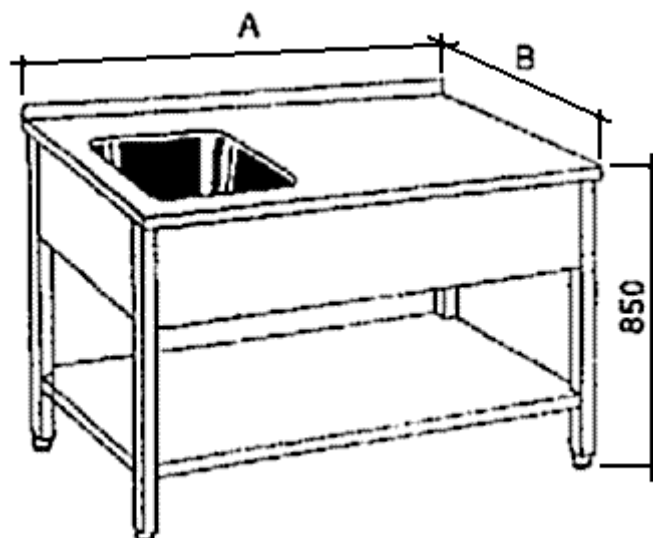

STŮL MYCÍ, 1 LISOVANÁ VANA, 1P

STŮL MYCÍ, 1 LISOVANÁ VANA, 1P

Celonerezový mycí stůl s jedním vevařovaným, lisovaným dřezem a odkládací plochou je postaven na svařovaném podnoží z uzavřených profilů 40 x 40, které jsou opatřeny seřiditelnými patkami.

Mycí stůl lze dodat i s prolisem.

délka A (mm)	šířka B (mm)		
	rozměr dřezu (hl. 250)		
	600	700	800
	400x400x250	500x500x250	500x500x250
800	8464,-	8914,-	9004,-
1000	8797,-	9590,-	9860,-
1200	9124,-	9972,-	10287,-
1400	9451,-	10355,-	10715,-
1600	9815,-	10715,-	11075,-
1800	10175,-	11165,-	11526,-
2000	10895,-	11886,-	12336,-
2200	11255,-	12246,-	12696,-
2400	11688,-	12598,-	13218,-
2600	12490,-	13399,-	14020,-
2800	13327,-	14227,-	15037,-