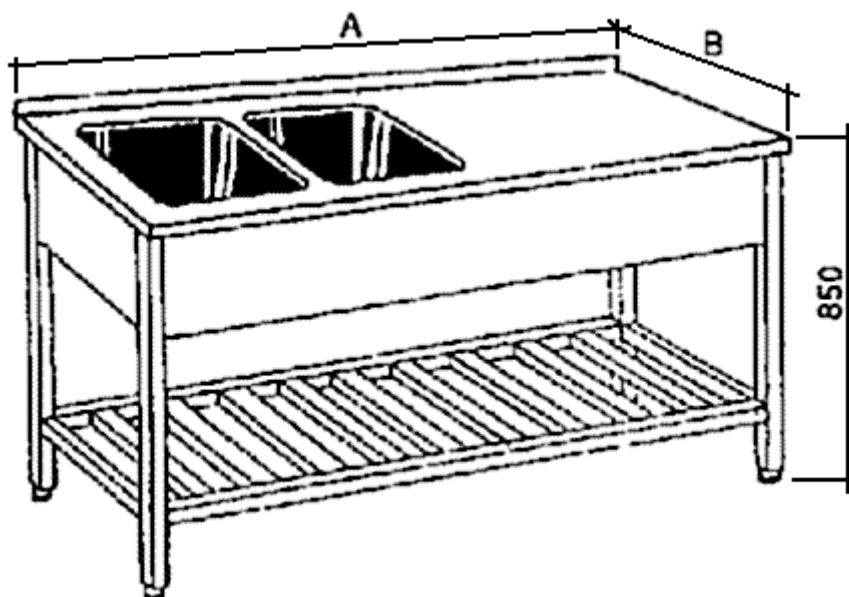

STŮL MYCÍ, 2 LISOVANÉ VANY, 1R

STŮL MYCÍ, 2 LISOVANÉ VANY, 1R

Celonerezový mycí stůl se dvěma lisovanými, vevařovanými dřezy a odkládací plochou je postaven na svařovaném podnoží z uzavřených profilů 40 x 40, které jsou opatřeny seřiditelnými patkami.

Mycí stůl lze vyrobit i s prolisem.

délka A (mm)	šířka B (mm)		
	rozměr dřezu (hl. 250)		
	600	700	800
	400x400x250	500x500x250	500x500x250
1200	13 500,-	14 940,-	15 300,-
1300	13 860,-	15 300,-	15 660,-
1400	14 130,-	15 660,-	16 020,-
1500	14 400,-	16 020,-	16 245,-
1600	14 670,-	16 191,-	16 650,-
1800	15 120,-	16 650,-	17 100,-
2000	15 930,-	17 730,-	18 180,-
2200	16 470,-	18 180,-	18 720,-
2400	16 920,-	18 630,-	19 170,-
2600	17 730,-	19 458,-	19 989,-
2800	18 558,-	20 322,-	20 790,-