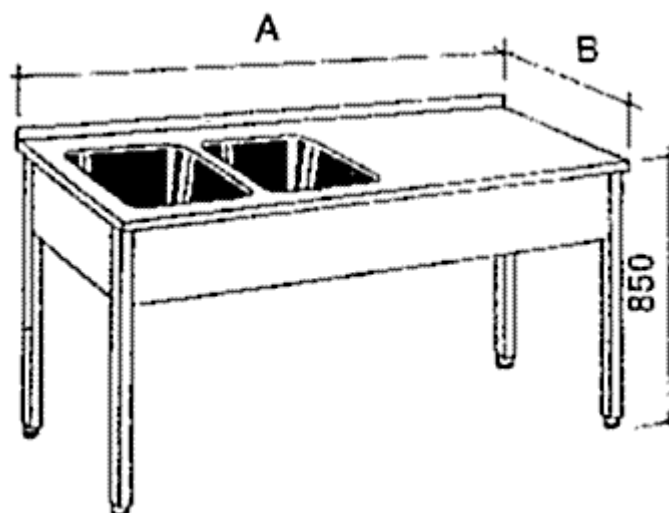

STŮL MYCÍ, 1 LISOVANÁ VANA, 1P

STŮL MYCÍ, 1 LISOVANÁ VANA, 1P

Celonerezový mycí stůl s jedním vevařovaným, lisovaným dřezem a odkládací plochou je postaven na svařovaném podnoží z uzavřených profilů 40 x 40, které jsou opatřeny seřiditelnými patkami.

STŮL MYCÍ, 1 LISOVANÁ VANA, 1R

STŮL MYCÍ, 1 LISOVANÁ VANA, 1R

Celonerezový mycí stůl s jedním vevařovaným, lisovaným dřezem a odkládací plochou je postaven na svařovaném podnoží z uzavřených profilů 40 x 40, které jsou opatřeny seřiditelnými patkami.

Mycí stůl lze vyrobit i s prolisem.

délka A (mm)	šířka B (mm)		
	rozměr dřezu (hl. 250)		
	600	700	800
	400x400x250	500x500x250	500x500x250
800	8 370,-	8 820,-	8 991,-
1000	9 270,-	10 080,-	10 350,-
1200	9 720,-	10 530,-	10 790,-
1400	10 080,-	10 980,-	11 340,-
1600	10 530,-	11 430,-	11 790,-
1800	10 890,-	11 880,-	12 240,-
2000	11 691,-	12 690,-	13 140,-
2200	12 150,-	13 140,-	13 590,-
2400	12 591,-	13 490,-	14 058,-
2600	13 365,-	14 238,-	14 913,-
2800	14 184,-	15 093,-	15 678,-

STŮL MYCÍ, 2 LISOVANÉ VANY

STŮL MYCÍ, 2 LISOVANÉ VANY

Celonerezový mycí stůl se dvěma lisovanými, vevařovanými dřezy a odkládací plochou je postaven na svařovaném podnoží z uzavřených profilů 40 x 40, které jsou opatřeny seřiditelnými patkami. Mycí stůl je možno doplnit plnou nebo roštovou policí.