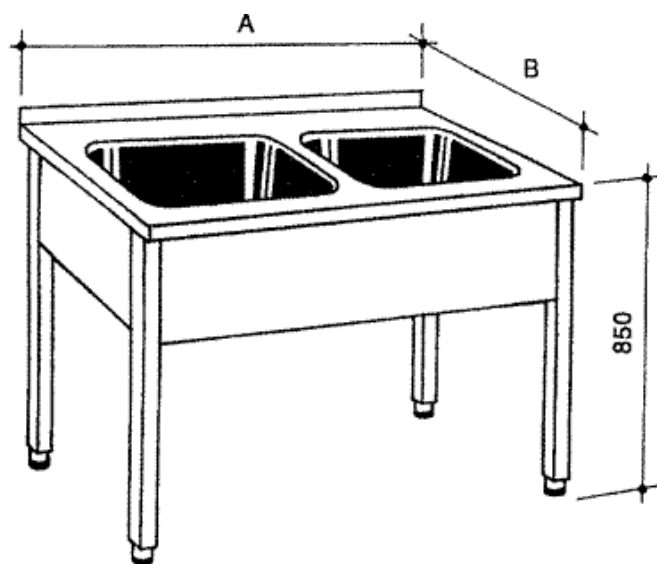

DŘEZ 1 SVAŘOVANÁ VANA

DŘEZ 1 SVAŘOVANÁ VANA

Celonerezový dřez svařovaný je postaven na svařovaném podnoží z uzavřených profilů 40 x 40, které jsou opatřeny seřiditelnými patkami. Dřez je možno doplnit plnou nebo roštovou policí.

DŘEZ 2 SVAŘOVANÉ VANY

DŘEZ 2 SVAŘOVANÉ VANY

Celonerezový dřez svařovaný je postaven na svařovaném podnoží z uzavřených profilů 40 x 40, které jsou opatřeny seřiditelnými patkami. Dřez je možno doplnit plnou nebo roštovou policí.

DŘEZ 1 LISOVANÁ VANA

DŘEZ 1 LISOVANÁ VANA

Celonerezový lisovaný dřez je postaven na svařovaném podnoží z uzavřených profilů 40 x 40, které jsou opatřeny seřiditelnými patkami. Dřez je možno doplnit plnou nebo roštovou policí.

DŘEZ 2 LISOVANÉ VANY

DŘEZ 2 LISOVANÉ VANY

Celonerezový dřez se 2 lisovanými vanami je postaven na svařovaném podnoží z uzavřených profilů 40 x 40, které jsou opatřeny seřiditelnými patkami. Dvoudřez je možno doplnit plnou nebo roštovou policí.