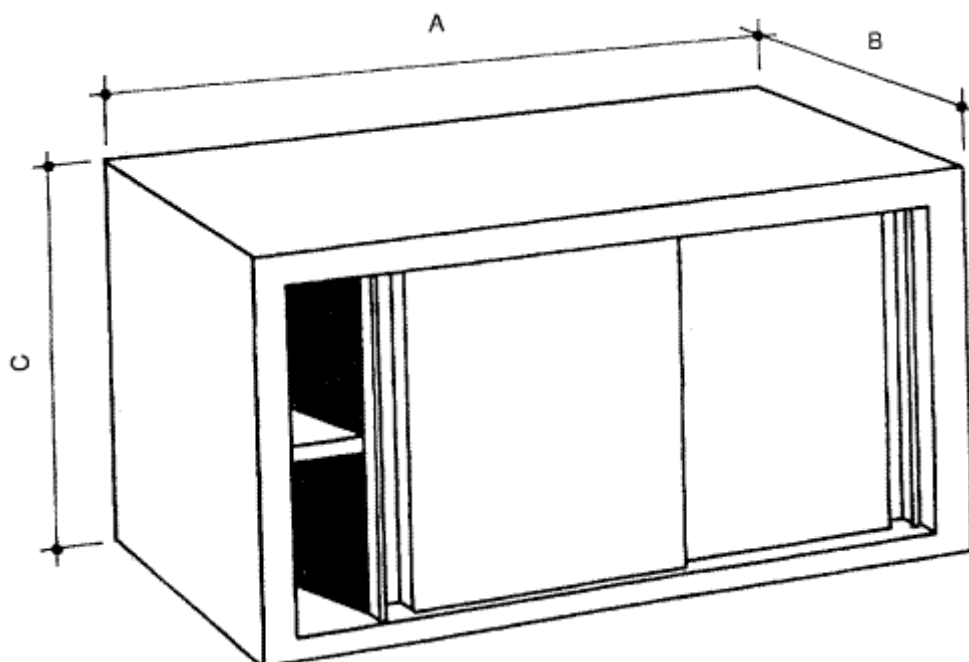

SKŘÍŇKA NÁSTĚNNÁ, 1P, OTEVŘENÁ

SKŘÍŇKA NÁSTĚNNÁ, 1P, OTEVŘENÁ

Celonerezová, třístranně uzavřená nástěnná skříňka s otevřenou přední stranou je zhotovena stejně jako podélně vyztužená police z plechu tl. 1mm.

délka A (mm)	šířka B x výška C
	350 x 700
600	5 040,-
700	5 220,-
800	5 400,-
900	5 670,-
1000	5 850,-
1100	6 030,-
1200	6 210,-
1300	6 390,-
1400	6 660,-
1500	6 840,-
1600	7 470,-
1700	7 650,-
1800	7 830,-
1900	8 010,-
2000	8 190,-

SKŘÍŇKA NÁSTĚNNÁ, 1P, POSUVNÉ DVEŘE

SKŘÍŇKA NÁSTĚNNÁ, 1P, POSUVNÉ DVEŘE

Celonerezová, čtyřstranně uzavřená skříňka s posuvnými dvířky je zhotovena stejně jako podélně vyztužená police z plechu tl. 1mm.

délka A (mm)	šířka B x výška C
	350 x 700
1000	8 640,-
1100	8 910,-
1200	9 270,-
1300	9 540,-
1400	9 900,-
1500	10 170,-
1600	10 530,-
1700	18 890,-
1800	11 160,-
1900	11 520,-
2000	11 790,-
2100	12 150,-
2200	12 420,-
2300	12 780,-

SKŘÍŇ 2P, POSUVNÉ DVEŘE, DĚLENÁ

SKŘÍŇ 2P, POSUVNÉ DVEŘE, DĚLENÁ

Celonerezová, čtyřstranně uzavřená skříň-dělená s posuvnými dvířky je zhotovena stejně jako vyztužená police z plechu tl.1 mm.

délka A (mm)	šířka B (mm)		
	500	600,-	700,-
800	13 860,-	14 760,-	15 030,-
1000	16 020,-	16 650,-	17 280,-
1200	17 820,-	18 450,-	19 080,-
1400	19 530,-	20 160,-	20 970,-
1600	21 330,-	21 960,-	22 770,-
1800	22 950,-	23 580,-	24 300,-
2000	24 291,-	25 191,-	26 190,-