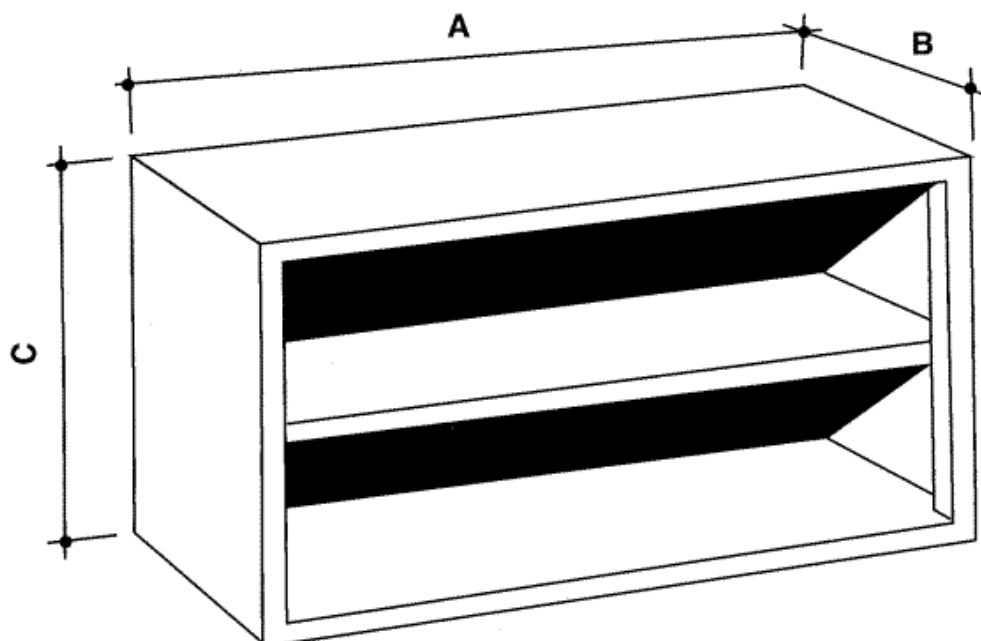

SKŘÍŇKA NÁSTĚNNÁ, 1P, OTEVŘENÁ

SKŘÍŇKA NÁSTĚNNÁ, 1P, OTEVŘENÁ

Celonerezová, třístranně uzavřená nástěnná skříňka s otevřenou přední stranou je zhotovena stejně jako podélně vyztužená police z plechu tl. 1mm.

délka A (mm)	šířka B x výška C
	350 x 700
600	5 040,-
700	5 220,-
800	5 400,-
900	5 670,-
1000	5 850,-
1100	6 030,-
1200	6 210,-
1300	6 390,-
1400	6 660,-
1500	6 840,-
1600	7 470,-
1700	7 650,-
1800	7 830,-
1900	8 010,-
2000	8 190,-

SKŘÍŇKA NÁSTĚNNÁ, 1P, POSUVNÉ DVEŘE

SKŘÍŇKA NÁSTĚNNÁ, 1P, POSUVNÉ DVEŘE

Celonerezová, čtyřstranně uzavřená skříňka s posuvnými dvířky je zhotovena stejně jako podélně vyztužená police z plechu tl. 1mm.

délka A (mm)	šířka B x výška C
	350 x 700
1000	8 640,-
1100	8 910,-
1200	9 270,-
1300	9 540,-
1400	9 900,-
1500	10 170,-
1600	10 530,-
1700	18 890,-
1800	11 160,-
1900	11 520,-
2000	11 790,-
2100	12 150,-
2200	12 420,-
2300	12 780,-

SKŘÍŇ 2P, POSUVNÉ DVEŘE, DĚLENÁ

SKŘÍŇ 2P, POSUVNÉ DVEŘE, DĚLENÁ

Celonerezová, čtyřstranně uzavřená skříň-dělená s posuvnými dvířky je zhotovena stejně jako vyztužená police z plechu tl.1 mm.

délka A (mm)	šířka B (mm)		
	500	600,-	700,-
800	13 860,-	14 760,-	15 030,-
1000	16 020,-	16 650,-	17 280,-
1200	17 820,-	18 450,-	19 080,-
1400	19 530,-	20 160,-	20 970,-
1600	21 330,-	21 960,-	22 770,-
1800	22 950,-	23 580,-	24 300,-
2000	24 291,-	25 191,-	26 190,-