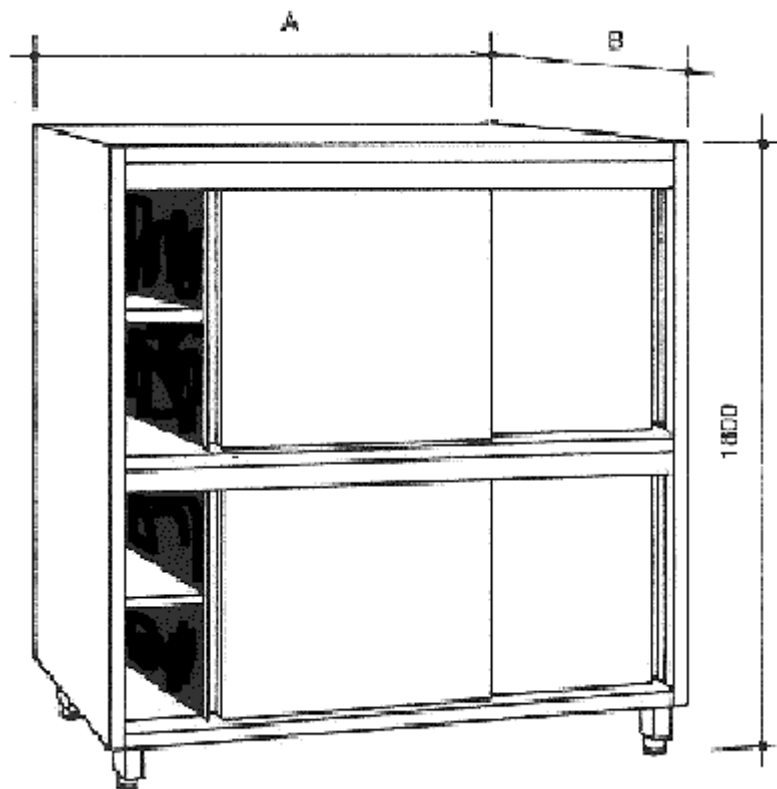

SKŘÍŇKA NÁSTĚNNÁ, 1P, OTEVŘENÁ

SKŘÍŇKA NÁSTĚNNÁ, 1P, OTEVŘENÁ

Celonerezová, třístranně uzavřená nástěnná skříňka s otevřenou přední stranou je zhotovena stejně jako podélně vyztužená police z plechu tl. 1mm.

délka A (mm)	šířka B x výška C
	350 x 700
600	5 040,-
700	5 220,-
800	5 400,-
900	5 670,-
1000	5 850,-
1100	6 030,-
1200	6 210,-
1300	6 390,-
1400	6 660,-
1500	6 840,-
1600	7 470,-
1700	7 650,-
1800	7 830,-
1900	8 010,-
2000	8 190,-

SKŘÍŇKA NÁSTĚNNÁ, 1P, POSUVNÉ DVEŘE

SKŘÍŇKA NÁSTĚNNÁ, 1P, POSUVNÉ DVEŘE

Celonerezová, čtyřstranně uzavřená skříňka s posuvnými dvířky je zhotovena stejně jako podélně vyztužená police z plechu tl. 1mm.

délka A (mm)	šířka B x výška C
	350 x 700
1000	8 640,-
1100	8 910,-
1200	9 270,-
1300	9 540,-
1400	9 900,-
1500	10 170,-
1600	10 530,-
1700	18 890,-
1800	11 160,-
1900	11 520,-
2000	11 790,-
2100	12 150,-
2200	12 420,-
2300	12 780,-

SKŘÍŇ 2P, POSUVNÉ DVEŘE, DĚLENÁ

SKŘÍŇ 2P, POSUVNÉ DVEŘE, DĚLENÁ

Celonerezová, čtyřstranně uzavřená skříň-dělená s posuvnými dvířky je zhotovena stejně jako vyztužená police z plechu tl.1 mm.

délka A (mm)	šířka B (mm)		
	500	600,-	700,-
800	13 860,-	14 760,-	15 030,-
1000	16 020,-	16 650,-	17 280,-
1200	17 820,-	18 450,-	19 080,-
1400	19 530,-	20 160,-	20 970,-
1600	21 330,-	21 960,-	22 770,-
1800	22 950,-	23 580,-	24 300,-
2000	24 291,-	25 191,-	26 190,-