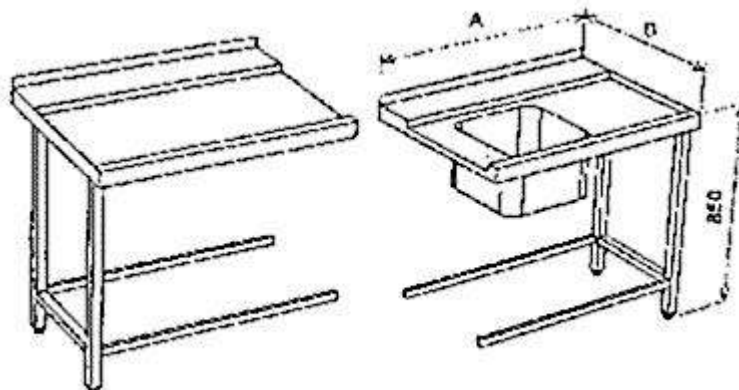

STŮL VÝSTUPNÍ A VSTUPNÍ K MYČCE

délka A (mm)	šířka B (mm)	
	levý	Pravý
600	3 600,-	7 650,-
700	4 095,-	8 190,-
800	4 590,-	8 820,-
900	4 995,-	8 955,-
1000	5 400,-	9 090,-
1100	5 625,-	9 270,-
1200	5 850,-	9 540,-
1300	6 120,-	9 720,-
1400	6 300,-	9 900,-
1500	6 750,-	9 990,-
1600	7 200,-	10 440,-
1700	7 650,-	10 890,-
1800	8 100,-	11 340,-
1900	8 550,-	11 700,-