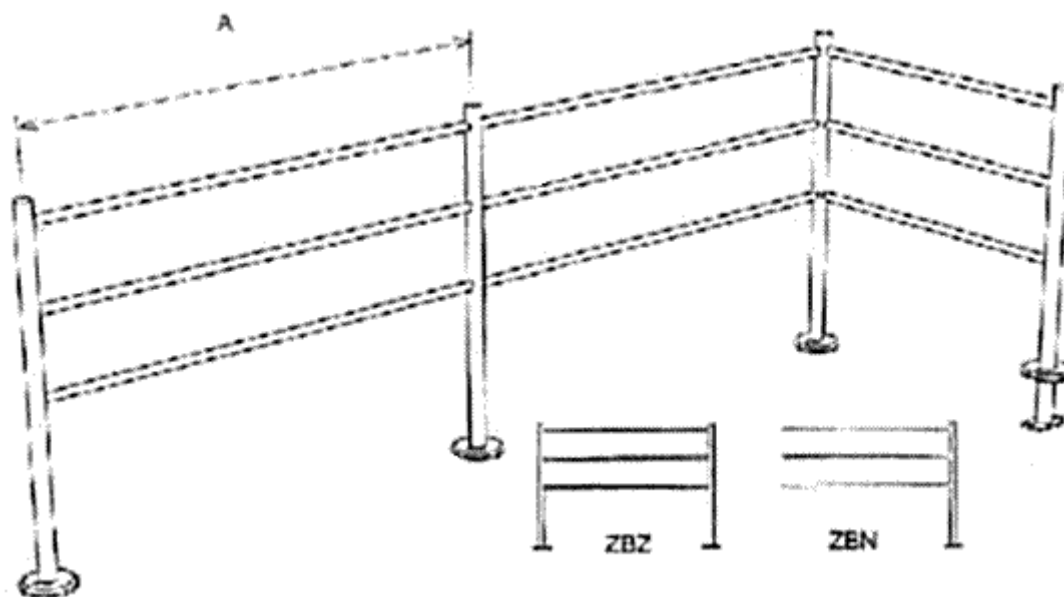

### ZÁBRADLÍ TRUBKOVÉ

typ	délka A (mm)	cena (kč)
ZBZ	800	2 880,-
	1000	3 600,-
	1200	4 320,-
	1400	4 950,-
	1600	5 760,-
	1800	6 210,-
	2000	6 750,-
BN	400	1 620,-
	600	1 800,-
	800	2 250,-
	1000	2 700,-
	1200	3 150,-
	1400	3 510,-
	1600	4 050,-