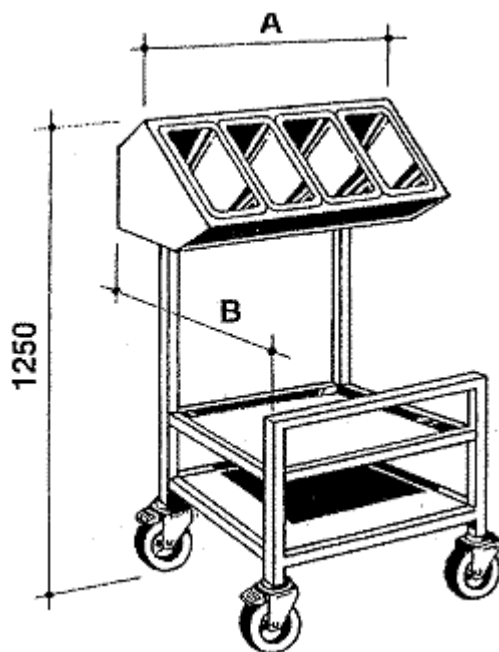

ZÁSOBNÍK TÁČŮ A PŘÍBORŮ, POJÍZDNÝ

ZÁSOBNÍK TÁČŮ A PŘÍBORŮ, POJÍZDNÝ

Vozík výdejní, celonerezové konstrukce s nosnou kostrou svařenou z uzavřených profilů 40x40 opatřenou v horní části zásobníkem příborů se 4 GN hl. 150mm, v dolní části policí na tácy, je postaven na 4 kvalitních kolečkách o průměru 100 mm, ze kterých jsou 2 opatřena aretační brzdou pro snadnou manipulaci.

rozměry A x B	cena
750/600	7 308,-